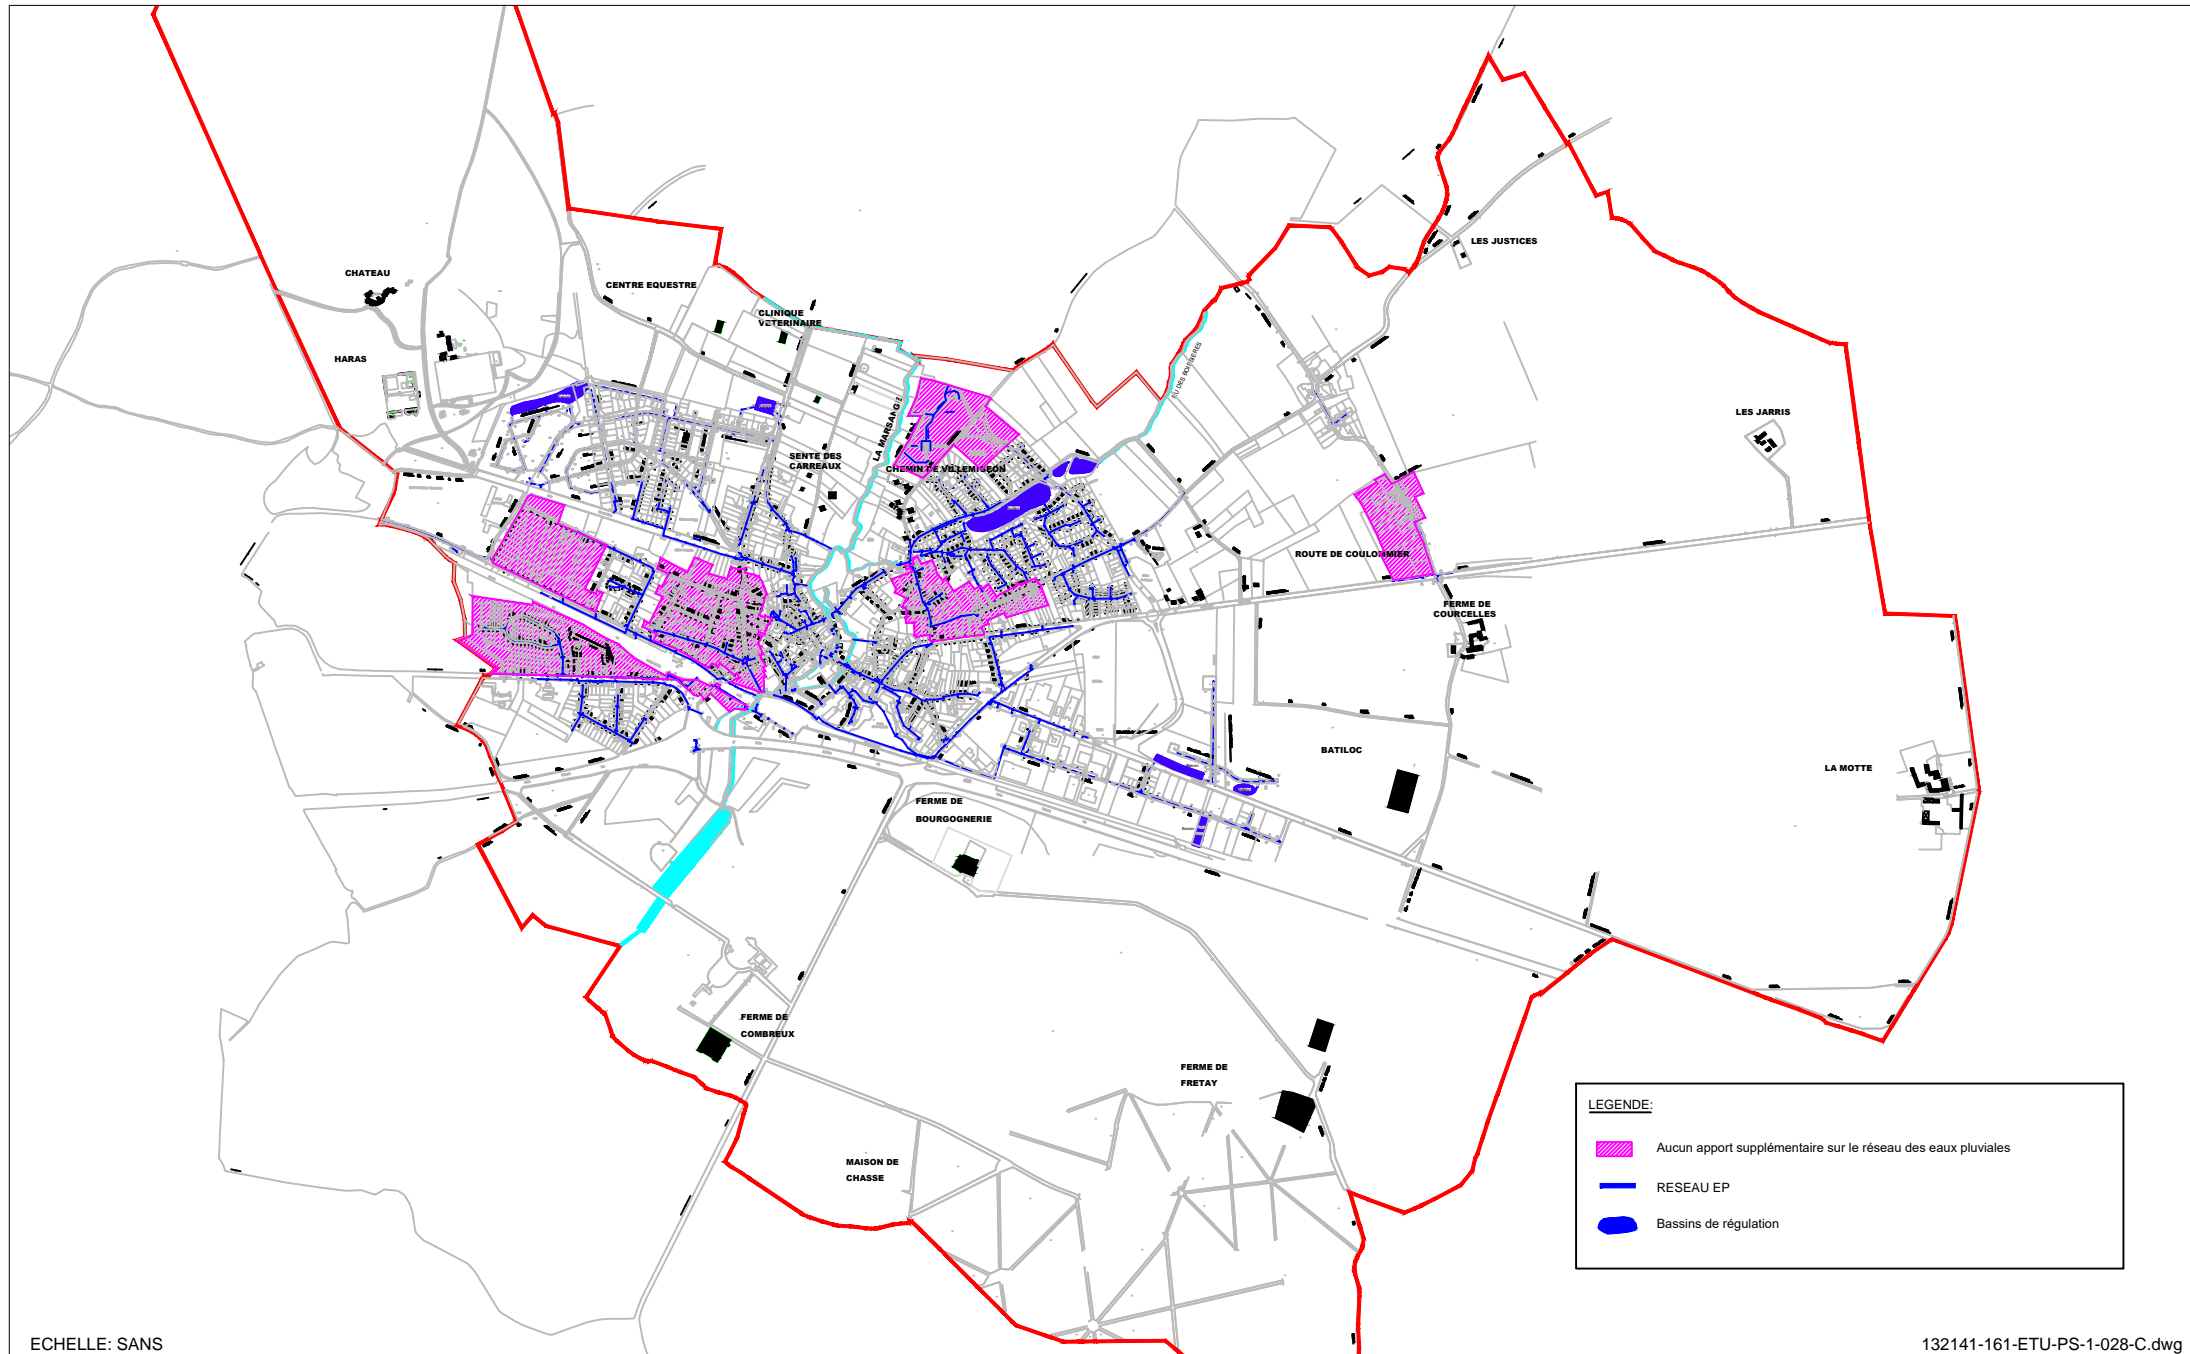

# CARTE DE ZONAGE DES EAUX PLUVIALES

**LEGENDE:**

-  Aucun apport supplémentaire sur le réseau des eaux pluviales
-  RESEAU EP
-  Bassins de régulation